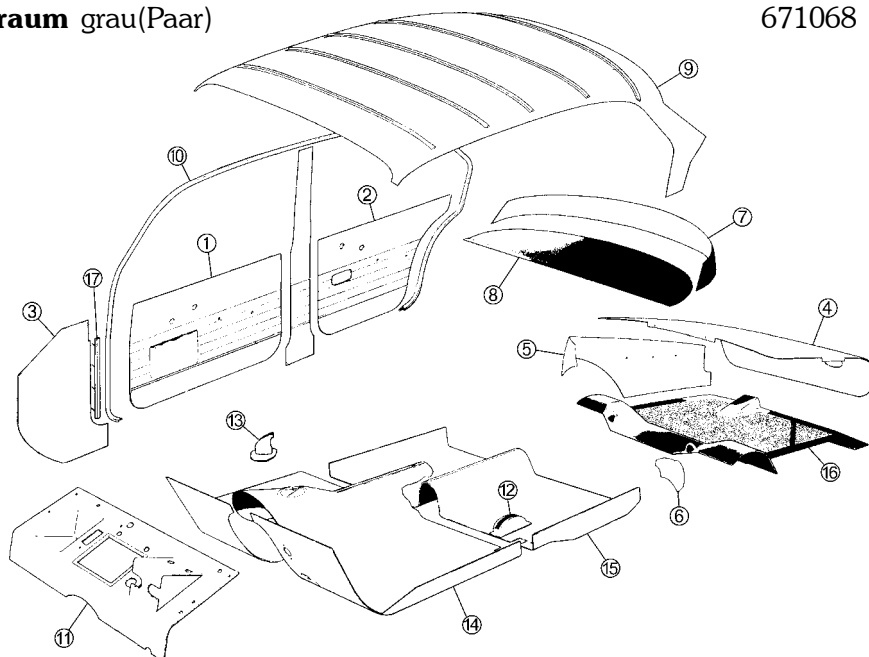

INNENAUSSTATTUNG AMAZON

	Best.-Nr. li/re	Abb.	Euro/St.
Türverkleidung 130 beige mit Tasche	691276/691277	①	89,00
Türverkleidung 130 braun (1966-68) mit Tasche	692161/692162	①	89,00
Türverkleidung 130 schwarz (1966-68) mit Tasche	692867/692868	①	89,00
Türverkleidung 130 rot (1965-66) mit Tasche	691506/691507	①	89,00
Türverkleidung 130 rot (1966) mit Tasche	691823/691824	①	89,00
Türverkleidung 130 rot (1969) ohne Tasche	692910/692911	①	89,00
Türverkleidung 130 rot (1970) ohne Tasche	695098/695099	①	89,00
Türverkleidung 130 blau (1969) ohne Tasche	692908/692909	①	89,00
Türverkleidung 130 blau (1970) ohne Tasche	695100/695101	①	89,00
Türverkleidung 120/220 vorn schwarz (1966-68) mit Tasche	691998/691999	①	89,00
Türverkleidung 120/220 vorn rot (1965) mit Tasche	691490/691491	①	89,00
Türverkleidung 120/220 vorn rot (1966) mit Tasche	691805/691806	①	89,00
Türverkleidung 120/220 vorn braun (1966-68) mit Tasche	692143/692144	①	89,00
Türverkleidung 220 vorn rot (1969) mit Tasche	692916/692917	①	89,00
Türverkleidung 120/220 hinten schwarz (1966-68)	692000/692001	②	75,00
Türverkleidung 120/220 hinten rot (1965)	691498/691499	②	75,00
Türverkleidung 120/220 hinten rot (1966)	691811/691812	②	75,00
Türverkleidung 120/220 hinten braun (1966-68)	692149/692150	②	75,00
Türverkleidung 220 hinten rot (1969)	692922/692923	②	75,00
Verkleidung Fussraum grau	659508/659507	③	12,00
Verkleidung Fussraum schwarz	671064/671063	③	12,00
Halteschiene	654542/654543		14,90
Verkleidung Kofferraumdeckel schwarz/grau	671066/660442	⑭	29,00
Verkleidung Kofferraum schwarz(Paar)	671067	⑤+⑥	25,00
Verkleidung Kofferraum grau(Paar)	671068	⑤+⑥	25,00